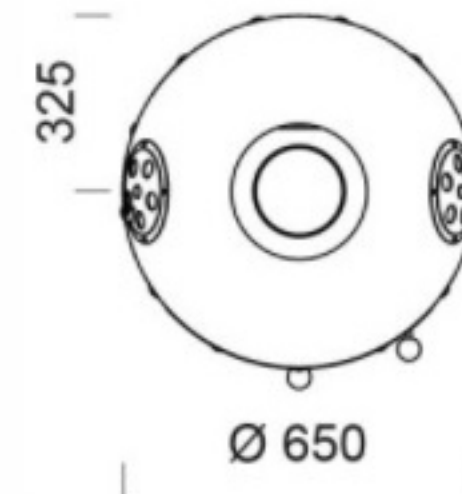

Genius

ABMESSUNGEN

Höhe	1904 mm
Breite	650 mm
Tiefe	650 mm
Gewicht	560 kg

ANGABEN ZUR WÄRMELEISTUNG

Wärmeenergie	37,5 kWh
Wärmeabgabezeit, % der Maximalleistung (h)	100 % 2,5 h 50 % 9,6 h 25 % 15,3 h
Wirkungsgrad	84 %
Brennholzlänge	25 cm
Holzmenge insgesamt	10 kg