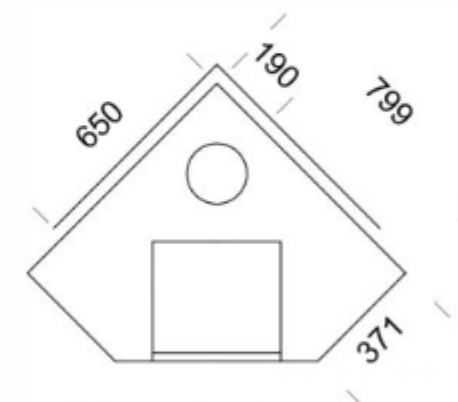

## ABMESSUNGEN

Höhe 1543 mm  
Breite 799 mm  
Gewicht 1610 kg

## ANGABEN ZUR WÄRMELEISTUNG

|   |   |
|---|---|
| Wärmeenergie                                  | 60,1 kWh                                  |
| Wärmeabgabezeit, % der<br>Maximalleistung (h) | 100 % 5,1 h<br>50 % 21,6 h<br>25 % 41,6 h |
| Wirkungsgrad                                  | 85 %                                      |
| Energieeffizienzklasse                        | A+  |
| Brennholzlänge                                | 33 cm                                     |
| Holzmenge insgesamt                           | 16 kg                                     |

## ABMESSUNGEN

Höhe 1543 mm  
Breite 799 mm  
Gewicht 1675 kg