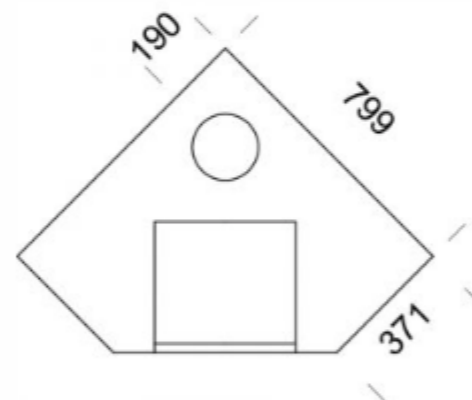

## ABMESSUNGEN

Höhe 1543 mm  
Breite 799 mm  
Gewicht 1610 kg

## ANGABEN ZUR WÄRMELEISTUNG

|   |   |
|---|---|
| Wärmeenergie                                  | 60,1 kWh                                  |
| Wärmeabgabezeit, % der<br>Maximalleistung (h) | 100 % 5,1 h<br>50 % 21,6 h<br>25 % 41,6 h |
| Wirkungsgrad                                  | 85 %                                      |
| Energieeffizienzklasse                        | A+  |
| Brennholzlänge                                | 33 cm                                     |
| Holzmenge insgesamt                           | 16 kg                                     |

## ABMESSUNGEN

Höhe 1543 mm  
Breite 799 mm  
Gewicht 1675 kg