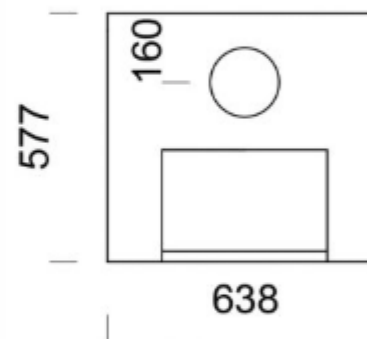

Gratia Ceramic Nieve

GRATIA CERAMIC NIEVE

GRATIA PL CERAMIC
NIEVE

ABMESSUNGEN

Höhe	1543 mm
Breite	638 mm
Tiefe	577 mm
Gewicht	1090 kg

ANGABEN ZUR WÄRMELEISTUNG

Wärmeenergie	35,8 kWh
Wärmeabgabezeit, % der Maximalleistung (h)	100 % 5,9 h 50 % 19,3 h 25 % 30,6 h
Wirkungsgrad	80 %
Energieeffizienzklasse	A
Brennholzlänge	33 cm
Holzmenge insgesamt	10,5 kg

Gratia Ceramic Nieve

GRATIA CERAMIC NIEVE

GRATIA PL CERAMIC
NIEVE

ABMESSUNGEN

Höhe 1543 mm
Breite 638 mm
Tiefe 577 mm
Gewicht 1085 kg

ANGABEN ZUR WÄRMELEISTUNG

Wärmeenergie	35,8 kWh
Wärmeabgabezeit, % der Maximalleistung (h)	100 % 5,9 h 50 % 19,3 h 25 % 30,6 h
Wirkungsgrad	80 %
Energieeffizienzklasse	A
Brennholzlänge	33 cm
Holzmenge insgesamt	10,5 kg