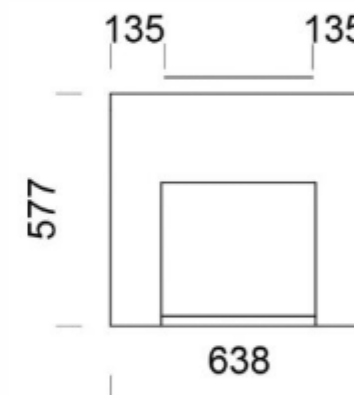

Gratia Ceramic Nieve

GRATIA CERAMIC NIEVE

GRATIA PL CERAMIC
NIEVE

ABMESSUNGEN

Höhe	1543 mm
Breite	638 mm
Tiefe	577 mm
Gewicht	1090 kg

ANGABEN ZUR WÄRMELEISTUNG

Wärmeenergie	35,8 kWh
Wärmeabgabezeit, % der Maximalleistung (h)	100 % 5,9 h 50 % 19,3 h 25 % 30,6 h
Wirkungsgrad	80 %
Energieeffizienzklasse	A
Brennholzlänge	33 cm
Holzmenge insgesamt	10,5 kg

Gratia Ceramic Nieve

GRATIA CERAMIC NIEVE

GRATIA PL CERAMIC
NIEVE

ABMESSUNGEN

Höhe 1543 mm
Breite 638 mm
Tiefe 577 mm
Gewicht 1085 kg

ANGABEN ZUR WÄRMELEISTUNG

Wärmeenergie	35,8 kWh
Wärmeabgabezeit, % der Maximalleistung (h)	100 % 5,9 h 50 % 19,3 h 25 % 30,6 h
Wirkungsgrad	80 %
Energieeffizienzklasse	A
Brennholzlänge	33 cm
Holzmenge insgesamt	10,5 kg