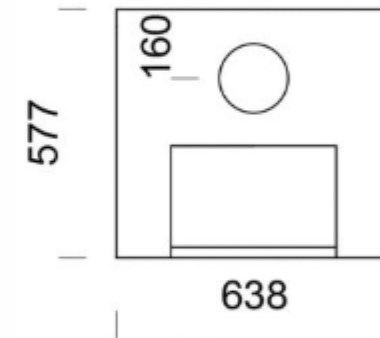

Gratia Ceramic Negro

GRATIA CERAMIC NEGRO

GRATIA PL CERAMIC
NEGRO

ABMESSUNGEN

Höhe	1543 mm
Breite	638 mm
Tiefe	577 mm
Gewicht	1090 kg

ANGABEN ZUR WÄRMELEISTUNG

Wärmeenergie	35,8 kWh
Wärmeabgabezeit, % der Maximalleistung (h)	100 % 5,9 h 50 % 19,3 h 25 % 30,6 h
Wirkungsgrad	80 %
Energieeffizienzklasse	A
Brennholzlänge	33 cm
Holzmenge insgesamt	10,5 kg

Gratia Ceramic Negro

GRATIA CERAMIC NEGRO

GRATIA PL CERAMIC
NEGRO

ABMESSUNGEN

Höhe 1543 mm
Breite 638 mm
Tiefe 577 mm
Gewicht 1085 kg

ANGABEN ZUR WÄRMELEISTUNG

Wärmeenergie	35,8 kWh
Wärmeabgabezeit, % der Maximalleistung (h)	100 % 5,9 h 50 % 19,3 h 25 % 30,6 h
Wirkungsgrad	80 %
Energieeffizienzklasse	A
Brennholzlänge	33 cm
Holzmenge insgesamt	10,5 kg