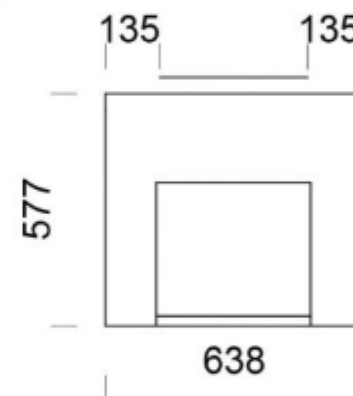

Gratia Ceramic Negro

GRATIA CERAMIC NEGRO

GRATIA PL CERAMIC
NEGRO

ABMESSUNGEN

Höhe	1543 mm
Breite	638 mm
Tiefe	577 mm
Gewicht	1090 kg

ANGABEN ZUR WÄRMELEISTUNG

Wärmeenergie	35,8 kWh
Wärmeabgabezeit, % der Maximalleistung (h)	100 % 5,9 h 50 % 19,3 h 25 % 30,6 h
Wirkungsgrad	80 %
Energieeffizienzklasse	A
Brennholzlänge	33 cm
Holzmenge insgesamt	10,5 kg

Gratia Ceramic Negro

GRATIA CERAMIC NEGRO

GRATIA PL CERAMIC
NEGRO

ABMESSUNGEN

Höhe 1543 mm
Breite 638 mm
Tiefe 577 mm
Gewicht 1085 kg

ANGABEN ZUR WÄRMELEISTUNG

Wärmeenergie	35,8 kWh
Wärmeabgabezeit, % der Maximalleistung (h)	100 % 5,9 h 50 % 19,3 h 25 % 30,6 h
Wirkungsgrad	80 %
Energieeffizienzklasse	A
Brennholzlänge	33 cm
Holzmenge insgesamt	10,5 kg