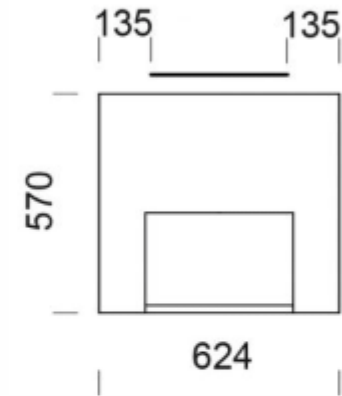

## ABMESSUNGEN

---

Höhe	1536 mm
Breite	624 mm
Tiefe	570 mm
Gewicht	1060 kg

## ANGABEN ZUR WÄRMELEISTUNG

---

Wärmeenergie	35,8 kWh
Wärmeabgabezeit, % der Maximalleistung (h)	100 % 5,9 h 50 % 19,3 h 25 % 30,6 h
Wirkungsgrad	80 %
Energieeffizienzklasse	A
Brennholzlänge	33 cm
Holzmenge insgesamt	10,5 kg