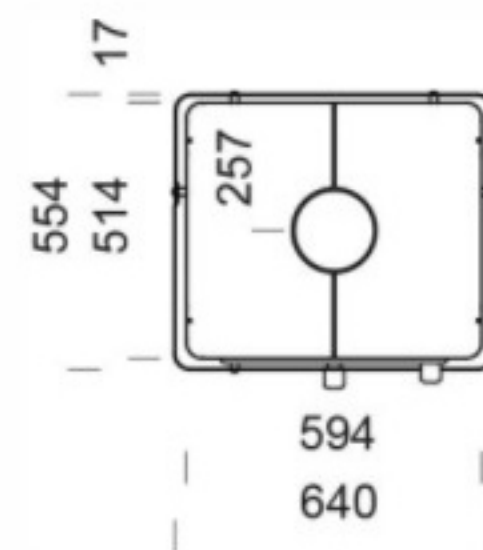

Centus 1

ABMESSUNGEN

Höhe	1650 mm
Breite	594 mm
Tiefe	514 mm
Gewicht	555 kg

ANGABEN ZUR WÄRMELEISTUNG

Wärmeenergie	38 kWh
Wärmeabgabezeit, % der Maximalleistung (h)	100 % 2,5 h 50 % 9,6 h 25 % 15,3 h
Wirkungsgrad	84 %
Brennholzlänge	25 cm
Holzmenge insgesamt	10 kg

Centus 2

ABMESSUNGEN

Höhe	1650 mm
Breite	594 mm
Tiefe	514 mm
Gewicht	555 kg

ANGABEN ZUR WÄRMELEISTUNG

Wärmeenergie	38 kWh
Wärmeabgabezeit, % der	100 % 2,5 h
Maximalleistung (h)	50 % 9,6 h
	25 % 15,3 h
Wirkungsgrad	84 %
Brennholzlänge	25 cm
Holzmenge insgesamt	10 kg

Centus 3

ABMESSUNGEN

Höhe	1650 mm
Breite	640 mm
Tiefe	554 mm
Gewicht	555 kg

ANGABEN ZUR WÄRMELEISTUNG

Wärmeenergie	38 kWh
Wärmeabgabezeit, % der Maximalleistung (h)	100 % 2,5 h 50 % 9,6 h 25 % 15,3 h
Wirkungsgrad	84 %
Brennholzlänge	25 cm
Holzmenge insgesamt	10 kg