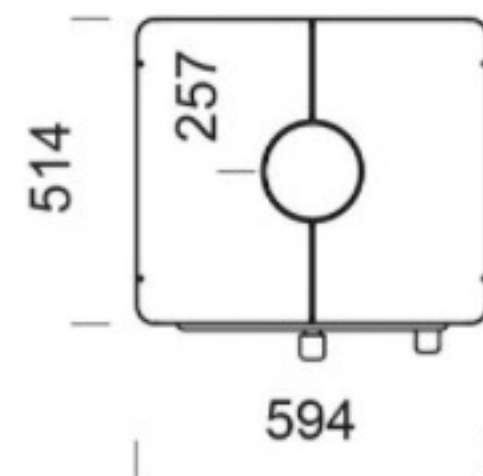

Centus 1

ABMESSUNGEN

Höhe	1650 mm
Breite	594 mm
Tiefe	514 mm
Gewicht	555 kg

ANGABEN ZUR WÄRMELEISTUNG

Wärmeenergie	38 kWh
Wärmeabgabezeit, % der Maximalleistung (h)	100 % 2,5 h 50 % 9,6 h 25 % 15,3 h
Wirkungsgrad	84 %
Brennholzlänge	25 cm
Holzmenge insgesamt	10 kg

Centus 2

ABMESSUNGEN

Höhe	1650 mm
Breite	594 mm
Tiefe	514 mm
Gewicht	555 kg

ANGABEN ZUR WÄRMELEISTUNG

Wärmeenergie	38 kWh
Wärmeabgabezeit, % der	100 % 2,5 h
Maximalleistung (h)	50 % 9,6 h
	25 % 15,3 h
Wirkungsgrad	84 %
Brennholzlänge	25 cm
Holzmenge insgesamt	10 kg

Centus 3

ABMESSUNGEN

Höhe	1650 mm
Breite	640 mm
Tiefe	554 mm
Gewicht	555 kg

ANGABEN ZUR WÄRMELEISTUNG

Wärmeenergie	38 kWh
Wärmeabgabezeit, % der Maximalleistung (h)	100 % 2,5 h 50 % 9,6 h 25 % 15,3 h
Wirkungsgrad	84 %
Brennholzlänge	25 cm
Holzmenge insgesamt	10 kg