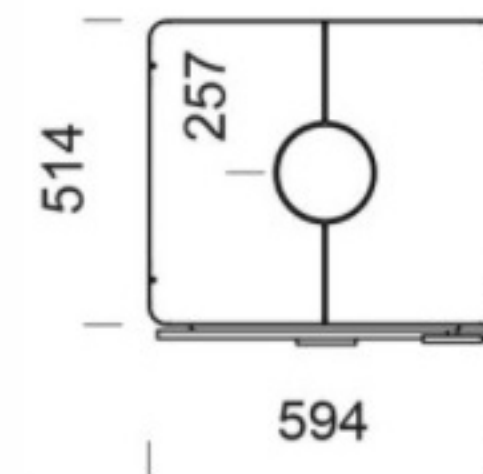

Centus 1

ABMESSUNGEN

Höhe	1650 mm
Breite	594 mm
Tiefe	514 mm
Gewicht	555 kg

ANGABEN ZUR WÄRMELEISTUNG

Wärmeenergie	38 kWh
Wärmeabgabezeit, % der Maximalleistung (h)	100 % 2,5 h 50 % 9,6 h 25 % 15,3 h
Wirkungsgrad	84 %
Brennholzlänge	25 cm
Holzmenge insgesamt	10 kg

Centus 2

ABMESSUNGEN

Höhe	1650 mm
Breite	594 mm
Tiefe	514 mm
Gewicht	555 kg

ANGABEN ZUR WÄRMELEISTUNG

Wärmeenergie	38 kWh
Wärmeabgabezeit, % der	100 % 2,5 h
Maximalleistung (h)	50 % 9,6 h
	25 % 15,3 h
Wirkungsgrad	84 %
Brennholzlänge	25 cm
Holzmenge insgesamt	10 kg

Centus 3

ABMESSUNGEN

Höhe	1650 mm
Breite	640 mm
Tiefe	554 mm
Gewicht	555 kg

ANGABEN ZUR WÄRMELEISTUNG

Wärmeenergie	38 kWh
Wärmeabgabezeit, % der Maximalleistung (h)	100 % 2,5 h 50 % 9,6 h 25 % 15,3 h
Wirkungsgrad	84 %
Brennholzlänge	25 cm
Holzmenge insgesamt	10 kg