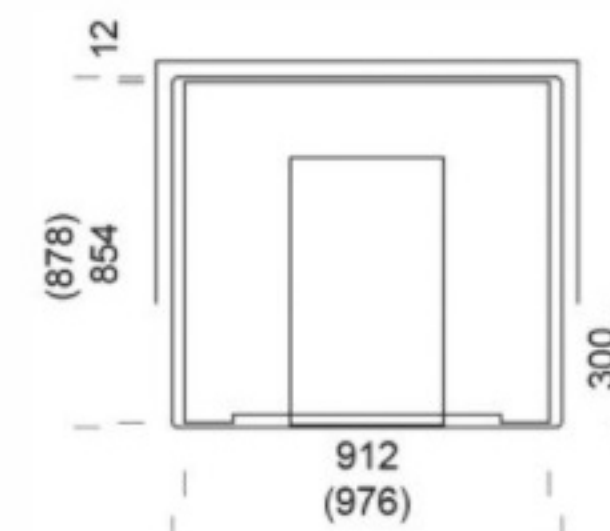

Ama

ABMESSUNGEN

Höhe 1536 mm
Breite 912 mm
Tiefe 834 mm
Gewicht 2280 kg

ANGABEN ZUR WÄRMELEISTUNG

Wärmeenergie 70 kWh
Brennholzlänge 33 cm
Holzmenge insgesamt 20 kg

SICHERHEITSABSTAND ZU LEICHT BRENNBAREN MATERIALIEN

Sicherheitsabstand hinten 150 mm
Sicherheitsabstand seitlich 150 mm

BACKFACH

Breite des Backfachs 384 cm
Tiefe des Backfachs 596 cm

Ama-1

ABMESSUNGEN

Höhe 1536 mm
Breite 912 mm
Tiefe 854 mm
Gewicht 2355 kg

ANGABEN ZUR WÄRMELEISTUNG

Wärmeenergie 70 kWh
Brennholzlänge 33 cm
Holzmenge insgesamt 20 kg

SICHERHEITSABSTAND ZU LEICHT BRENNBAREN MATERIALIEN

Sicherheitsabstand hinten 150 mm
Sicherheitsabstand seitlich 150 mm

BACKFACH

Breite des Backfachs 384 cm
Tiefe des Backfachs 596 cm