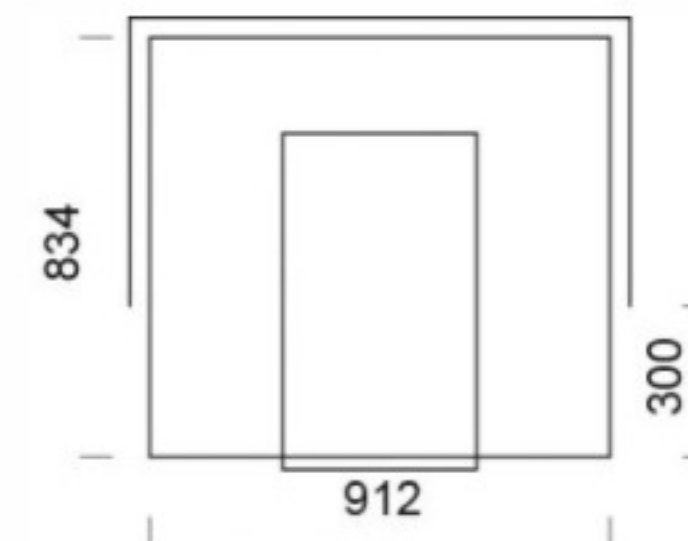

Ama

ABMESSUNGEN

Höhe 1536 mm
Breite 912 mm
Tiefe 834 mm
Gewicht 2280 kg

ANGABEN ZUR WÄRMELEISTUNG

Wärmeenergie 70 kWh
Brennholzlänge 33 cm
Holzmenge insgesamt 20 kg

SICHERHEITSABSTAND ZU LEICHT BRENNBAREN MATERIALIEN

Sicherheitsabstand hinten 150 mm
Sicherheitsabstand seitlich 150 mm

BACKFACH

Breite des Backfachs 384 cm
Tiefe des Backfachs 596 cm

Ama-1

ABMESSUNGEN

Höhe 1536 mm
Breite 912 mm
Tiefe 854 mm
Gewicht 2355 kg

ANGABEN ZUR WÄRMELEISTUNG

Wärmeenergie 70 kWh
Brennholzlänge 33 cm
Holzmenge insgesamt 20 kg

SICHERHEITSABSTAND ZU LEICHT BRENNBAREN MATERIALIEN

Sicherheitsabstand hinten 150 mm
Sicherheitsabstand seitlich 150 mm

BACKFACH

Breite des Backfachs 384 cm
Tiefe des Backfachs 596 cm