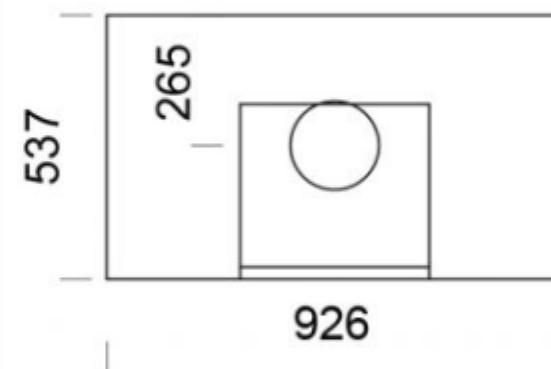

Joya Ceramic Negro

JOYA CERAMIC NEGRO

JOYA PL CERAMIC NEGRO

JOYA PL FULL
CIRCULATION CERAMIC
NEGRO

ABMESSUNGEN

Höhe	1543 mm
Breite	926 mm
Tiefe	537 mm
Gewicht	1520 kg

ANGABEN ZUR WÄRMELEISTUNG

Wärmeenergie	56,2 kWh
Wärmeabgabezeit, % der Maximalleistung (h)	100 % 6,8 h 50 % 22,5 h 25 % 36,4 h
Wirkungsgrad	82 %
Energieeffizienzklasse	A+
Brennholzlänge	33 cm
Holzmenge insgesamt	16 kg

Joya Ceramic Negro

JOYA CERAMIC NEGRO

JOYA PL CERAMIC NEGRO

JOYA PL FULL
CIRCULATION CERAMIC
NEGRO

ABMESSUNGEN

Höhe	1543 mm
Breite	926 mm
Tiefe	681 mm
Gewicht	1910 kg

ANGABEN ZUR WÄRMELEISTUNG

Wärmeenergie	56 kWh
Wärmeabgabezeit, % der Maximalleistung (h)	100 % 6,6 h 50 % 28,9 h 25 % 49,5 h
Wirkungsgrad	85 %
Energieeffizienzklasse	A+
Brennholzlänge	33 cm
Holzmenge insgesamt	16 kg

Joya Ceramic Negro

JOYA CERAMIC NEGRO

JOYA PL CERAMIC NEGRO

**JOYA PL FULL
CIRCULATION CERAMIC
NEGRO**

ABMESSUNGEN

Höhe	1543 mm
Breite	926 mm
Tiefe	537 mm
Gewicht	1480 kg

ANGABEN ZUR WÄRMELEISTUNG

Wärmeenergie	54,9 kWh
Wärmeabgabezeit, % der Maximalleistung (h)	100 % 5,4 h 50 % 20,8 h 25 % 35,7 h
Wirkungsgrad	79 %
Energieeffizienzklasse	A
Brennholzlänge	33 cm
Holzmenge insgesamt	16 kg