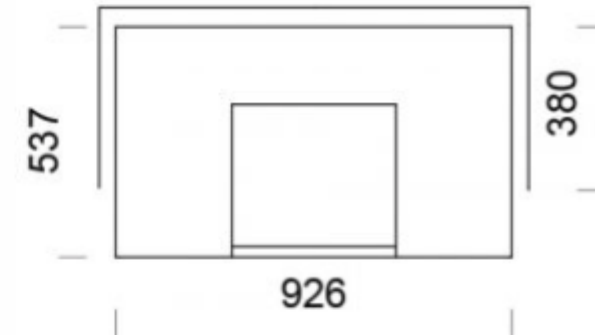

Joya Ceramic Negro

JOYA CERAMIC NEGRO

JOYA PL CERAMIC NEGRO

JOYA PL FULL
CIRCULATION CERAMIC
NEGRO

ABMESSUNGEN

Höhe	1543 mm
Breite	926 mm
Tiefe	537 mm
Gewicht	1520 kg

ANGABEN ZUR WÄRMELEISTUNG

Wärmeenergie	56,2 kWh
Wärmeabgabezeit, % der Maximalleistung (h)	100 % 6,8 h 50 % 22,5 h 25 % 36,4 h
Wirkungsgrad	82 %
Energieeffizienzklasse	A+
Brennholzlänge	33 cm
Holzmenge insgesamt	16 kg

Joya Ceramic Negro

JOYA CERAMIC NEGRO

JOYA PL CERAMIC NEGRO

JOYA PL FULL
CIRCULATION CERAMIC
NEGRO

ABMESSUNGEN

Höhe	1543 mm
Breite	926 mm
Tiefe	681 mm
Gewicht	1910 kg

ANGABEN ZUR WÄRMELEISTUNG

Wärmeenergie	56 kWh
Wärmeabgabezeit, % der Maximalleistung (h)	100 % 6,6 h 50 % 28,9 h 25 % 49,5 h
Wirkungsgrad	85 %
Energieeffizienzklasse	A+
Brennholzlänge	33 cm
Holzmenge insgesamt	16 kg

Joya Ceramic Negro

JOYA CERAMIC NEGRO

JOYA PL CERAMIC NEGRO

**JOYA PL FULL
CIRCULATION CERAMIC
NEGRO**

ABMESSUNGEN

Höhe	1543 mm
Breite	926 mm
Tiefe	537 mm
Gewicht	1480 kg

ANGABEN ZUR WÄRMELEISTUNG

Wärmeenergie	54,9 kWh
Wärmeabgabezeit, % der Maximalleistung (h)	100 % 5,4 h 50 % 20,8 h 25 % 35,7 h
Wirkungsgrad	79 %
Energieeffizienzklasse	A
Brennholzlänge	33 cm
Holzmenge insgesamt	16 kg