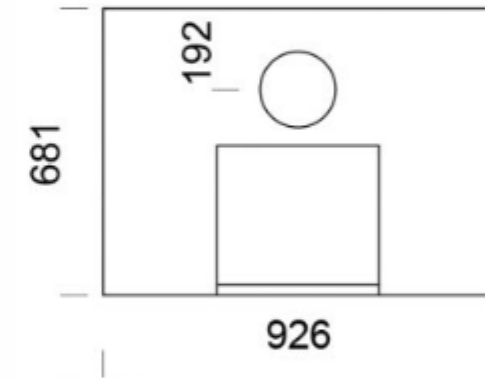

Joya Ceramic Negro

JOYA CERAMIC NEGRO

JOYA PL CERAMIC NEGRO

JOYA PL FULL
CIRCULATION CERAMIC
NEGRO

ABMESSUNGEN

Höhe	1543 mm
Breite	926 mm
Tiefe	537 mm
Gewicht	1520 kg

ANGABEN ZUR WÄRMELEISTUNG

Wärmeenergie	56,2 kWh
Wärmeabgabezeit, % der Maximalleistung (h)	100 % 6,8 h 50 % 22,5 h 25 % 36,4 h
Wirkungsgrad	82 %
Energieeffizienzklasse	A+
Brennholzlänge	33 cm
Holzmenge insgesamt	16 kg

Joya Ceramic Negro

JOYA CERAMIC NEGRO

JOYA PL CERAMIC NEGRO

JOYA PL FULL
CIRCULATION CERAMIC
NEGRO

ABMESSUNGEN

Höhe	1543 mm
Breite	926 mm
Tiefe	681 mm
Gewicht	1910 kg

ANGABEN ZUR WÄRMELEISTUNG

Wärmeenergie	56 kWh
Wärmeabgabezeit, % der Maximalleistung (h)	100 % 6,6 h 50 % 28,9 h 25 % 49,5 h
Wirkungsgrad	85 %
Energieeffizienzklasse	A+
Brennholzlänge	33 cm
Holzmenge insgesamt	16 kg

Joya Ceramic Negro

JOYA CERAMIC NEGRO

JOYA PL CERAMIC NEGRO

**JOYA PL FULL
CIRCULATION CERAMIC
NEGRO**

ABMESSUNGEN

Höhe	1543 mm
Breite	926 mm
Tiefe	537 mm
Gewicht	1480 kg

ANGABEN ZUR WÄRMELEISTUNG

Wärmeenergie	54,9 kWh
Wärmeabgabezeit, % der Maximalleistung (h)	100 % 5,4 h 50 % 20,8 h 25 % 35,7 h
Wirkungsgrad	79 %
Energieeffizienzklasse	A
Brennholzlänge	33 cm
Holzmenge insgesamt	16 kg